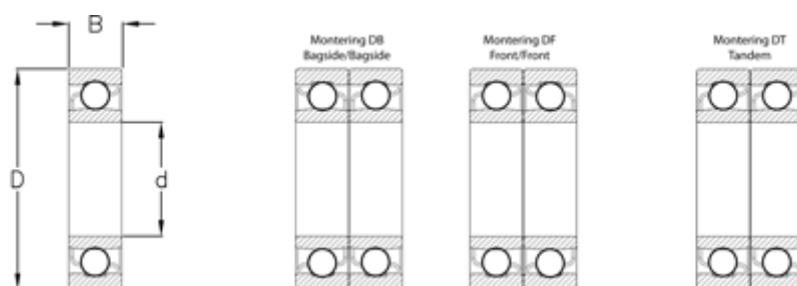

Varenummer: 570807502541

Beskrivelse: NSK Vinkelkontaktleje 7215BEAT85  
d=75 D=130 B=25 Vinkel 40&deg

## Mål

$B = 25$   
 $D = 130$   
 $d = 75$